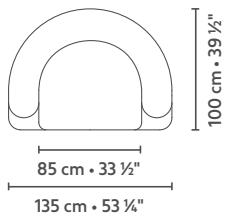

## AFMETINGEN

armchair 135 x 100

metrage (m) 10,01

sofa 288 x 100

metrage (m) 15,84

central element 94 x 100

metrage (m) 7,26

element arm L/R 144 x 100