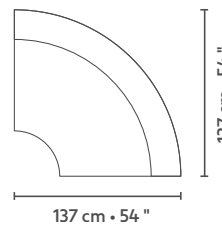

## AFMETINGEN

armchair 135 x 100

metrage (m) 10,01

sofa 288 x 100

metrage (m) 15,84

central element 94 x 100

metrage (m) 7,26

element arm L/R 144 x 100

9,46

corner 100 x 100

metrage (m) 7,92

corner 137 x 137

12,21

cushion 50 x 38

cushion 60 x 50

metrage (m) 0,77

1,10

1,21