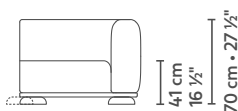

corner 100 x 100

metrage (m) 7,92

12,21