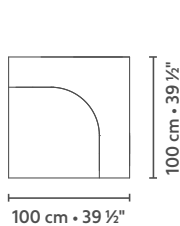

## AFMETINGEN

armchair 135 x 100

metrage (m) 10,01

sofa 288 x 100

metrage (m) 15,84

central element 94 x 100

metrage (m) 7,26

element arm L/R 144 x 100

9,46

corner 100 x 100

metrage (m) 7,92

corner 137 x 137

12,21