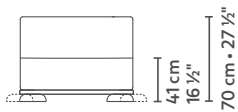

## AFMETINGEN

armchair 135 x 100

metrage (m) 10,01

sofa 288 x 100

metrage (m) 15,84

central element 94 x 100

metrage (m) 7,26

element arm L/R 144 x 100