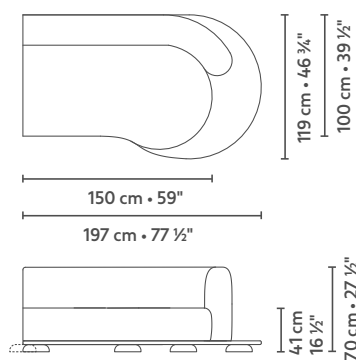

## AFMETINGEN

armchair 135 x 100

metrage (m) 10,01

sofa 288 x 100

metrage (m) 15,84

central element 94 x 100

metrage (m) 7,26

element arm L/R 144 x 100

9,46

corner 100 x 100

metrage (m) 7,92

corner 137 x 137

12,21

## AFMETINGEN

terminal element L/R 197 x 119

metrage (m) 11,55

upholstered table 120 x 85

upholstered table 66 x 96

metrage (m) 1,76

1,32

cushion 50 x 28

cushion 50 x 38

cushion 60 x 50

metrage (m) 0,77

1,10

1,21