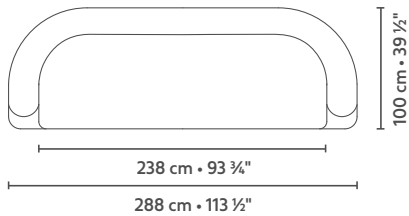

## AFMETINGEN

armchair 135 x 100

metrage (m) 10,01

sofa 288 x 100

metrage (m) 15,84

central element 94 x 100

metrage (m) 7,26

element arm L/R 144 x 100