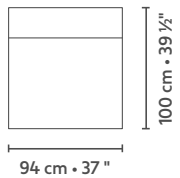

## AFMETINGEN

armchair 135 x 100

metrage (m) 10,01

sofa 288 x 100

metrage (m) 15,84

central element 94 x 100

metrage (m) 7,26

element arm L/R 144 x 100

9,46

corner 100 x 100

metrage (m) 7,92

corner 137 x 137

12,21