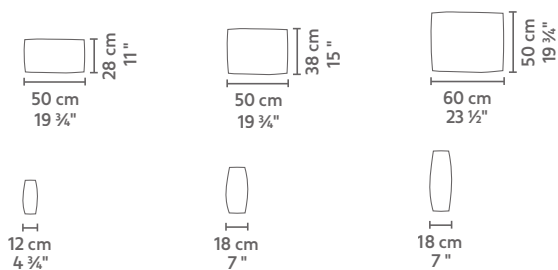

## AFMETINGEN

armchair 135 x 100

metrage (m) 10,01

sofa 288 x 100

metrage (m) 15,84

central element 94 x 100

metrage (m) 7,26

element arm L/R 144 x 100

9,46

corner 100 x 100

metrage (m) 7,92

corner 137 x 137

12,21

## AFMETINGEN

terminal element L/R 197 x 119

metrage (m) 11,55

upholstered table 120 x 85

upholstered table 66 x 96

metrage (m) 1,76

1,32

cushion 50 x 28

cushion 50 x 38

cushion 60 x 50

metrage (m) 0,77

1,10

1,21