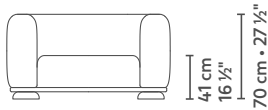

## AFMETINGEN

armchair 135 x 100

metrage (m) 10,01

sofa 288 x 100

metrage (m) 15,84

central element 94 x 100

metrage (m) 7,26

element arm L/R 144 x 100