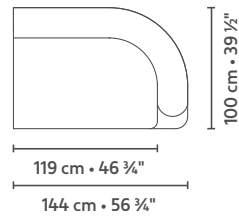

## AFMETINGEN

armchair 135 x 100

metrage (m) 10,01

sofa 288 x 100

metrage (m) 15,84

central element 94 x 100

metrage (m) 7,26

element arm L/R 144 x 100

9,46

corner 100 x 100

metrage (m) 7,92

corner 137 x 137

12,21

## AFMETINGEN

terminal element L/R 197 x 119

metrage (m) 11,55

upholstered table 120 x 85

upholstered table 66 x 96

metrage (m) 1,76

1,32

cushion 50 x 28

cushion 50 x 38

cushion 60 x 50

metrage (m) 0,77

1,10

1,21