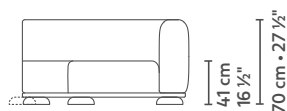

metrage (m) 7,92

corner 137 x 137

12,21