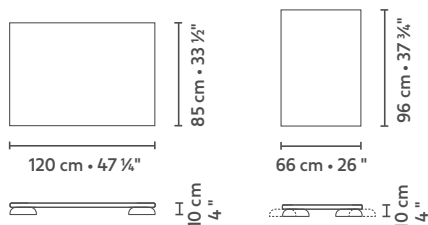

## AFMETINGEN

armchair 135 x 100

metrage (m) 10,01

sofa 288 x 100

metrage (m) 15,84

central element 94 x 100

metrage (m) 7,26

element arm L/R 144 x 100

9,46

corner 100 x 100

metrage (m) 7,92

corner 137 x 137

12,21

## AFMETINGEN

terminal element L/R 197 x 119

metrage (m) 11,55

upholstered table 120 x 85

upholstered table 66 x 96

metrage (m) 1,76

1,32

cushion 50 x 28