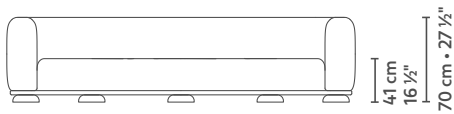

## AFMETINGEN

armchair 135 x 100

metrage (m) 10,01

sofa 288 x 100

metrage (m) 15,84

central element 94 x 100

metrage (m) 7,26

element arm L/R 144 x 100