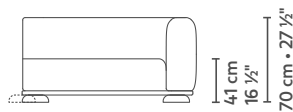

## AFMETINGEN

armchair 135 x 100

metrage (m) 10,01

sofa 288 x 100

metrage (m) 15,84

central element 94 x 100

metrage (m) 7,26

element arm L/R 144 x 100